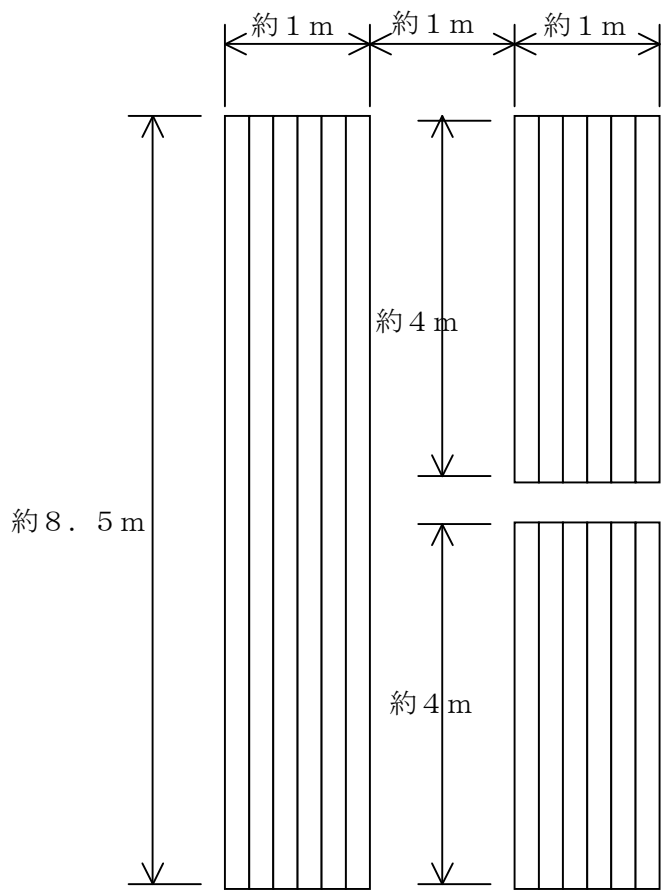

ログ保管方法

- (1) ログを道具を使わないで運べる長さのグループ (≤ 4 m) と道具を使わないと運べないグループ (> 4 m) に分ける。
- (2) 高さ10段、幅6本を一山とする。高さ方向は2段おきに1～2cmの平板をスペーサーとして入れる。
- (3) 敷地内に4山、田中住建さんの資材置き場に4山置く。
- (4) 4山の内訳は長いログを1山、短いログを3山とする。

図 1 敷地内保管場所

図 2 ログ保管方法（側面図）

図 3 ログ保管方法（上面図）

ログ積み順序

以下に各山のログ積み順序を示す。[]内はログ長さ

●長いログ

1 山目

F1[4850]	G1[4350]	G1-2[4150]	H1[4500]	J1-2[5300]	E1[5900]
E1-2[5200]	D1-2[4800]	B1[5600]	B1-2[5500]	A1[4600]	A1-2[6500]
F2[8500]	H2-2[6400]	D2[8040]	B2[4050]	A2[7800]	F3[5300]
E3-2[6000]	D3-2[4690]	F4[5300]	D4-2[4690]	A4-2[6400]	F5[8500]
E5-2[6000]	D5-2[4690]	F6[5300]	D6-2[4690]	F7[5300]	D7-2[4690]
A7-2[6400]	F8-2[5400]	D8-2[4690]	F9[5979]	F10[5979]	F11[5979]
E14-2[8200]	D14[8040]	B14[4050]	A14[8200]	F15[8500]	G15[5300]
H15[8500]	J15[8500]	E15[8200]	D15[4740]	B15[4050]	A15-2[8200]
F16[5300]	G16-2[6100]	H16[5300]	J16[5300]	D16[4740]	B16[4050]
F17[5027]	G17[5027]	D17[4684]	D17-2[6415]	B17[4050]	F18[6987]

2 山目

G18[4543]	H18[5643]	J18[5643]	D18[8200]	B18[4050]	
F19[4060]	G19[6020]	H19[5160]	J19[5160]	D19-2[8200]	B19-2[7800]
F20[5053]	G20[5053]	H20[4677]	J20[4677]	D20[6805]	D20-2[5094]
B20[8200]	F21[4087]	G21[4087]	H21[4087]	J21[4087]	B21-2[8200]