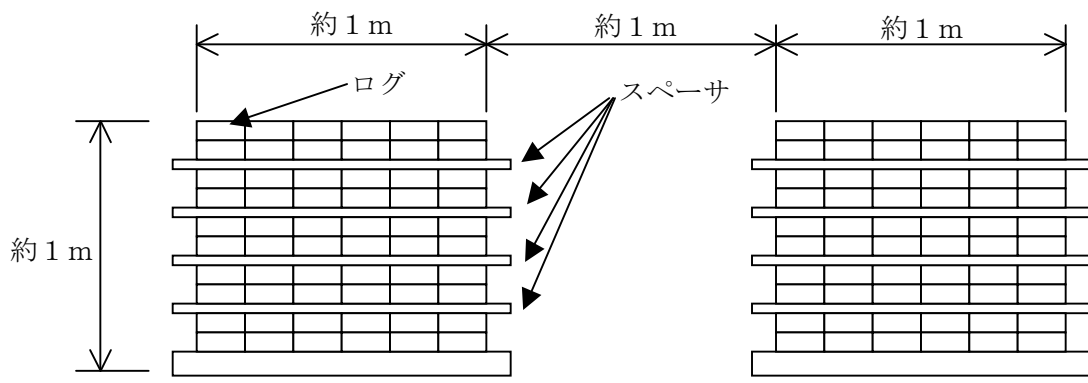

ログ保管方法

- (1) ログを道具を使わないで運べる長さのグループ (≤ 4 m) と道具を使わないと運べないグループ (> 4 m) に分ける。
- (2) 高さ10段、幅6本を一山とする。高さ方向は2段おきに1～2cmの平板をスペーサーとして入れる。
- (3) 敷地内に4山、田中住建さんの資材置き場に4山置く。
- (4) 4山の内訳は長いログを1山、短いログを3山とする。

図 1 敷地内保管場所

図 2 ログ保管方法（側面図）

図 3 ログ保管方法（上面図）

ログ積み順序

以下に各山のログ積み順序を示す。[]内はログ長さ

●長いログ

1 山目

F1[4850]	G1[4350]	G1-2[4150]	H1[4500]	J1-2[5300]	E1[5900]
E1-2[5200]	D1-2[4800]	B1[5600]	B1-2[5500]	A1[4600]	A1-2[6500]
F2[8500]	H2-2[6400]	D2[8040]	B2[4050]	A2[7800]	F3[5300]
E3-2[6000]	D3-2[4690]	F4[5300]	D4-2[4690]	A4-2[6400]	F5[8500]
E5-2[6000]	D5-2[4690]	F6[5300]	D6-2[4690]	F7[5300]	D7-2[4690]
A7-2[6400]	F8-2[5400]	D8-2[4690]	F9[5979]	F10[5979]	F11[5979]
E14-2[8200]	D14[8040]	B14[4050]	A14[8200]	F15[8500]	G15[5300]
H15[8500]	J15[8500]	E15[8200]	D15[4740]	B15[4050]	A15-2[8200]
F16[5300]	G16-2[6100]	H16[5300]	J16[5300]	D16[4740]	B16[4050]
F17[5027]	G17[5027]	D17[4684]	D17-2[6415]	B17[4050]	F18[6987]